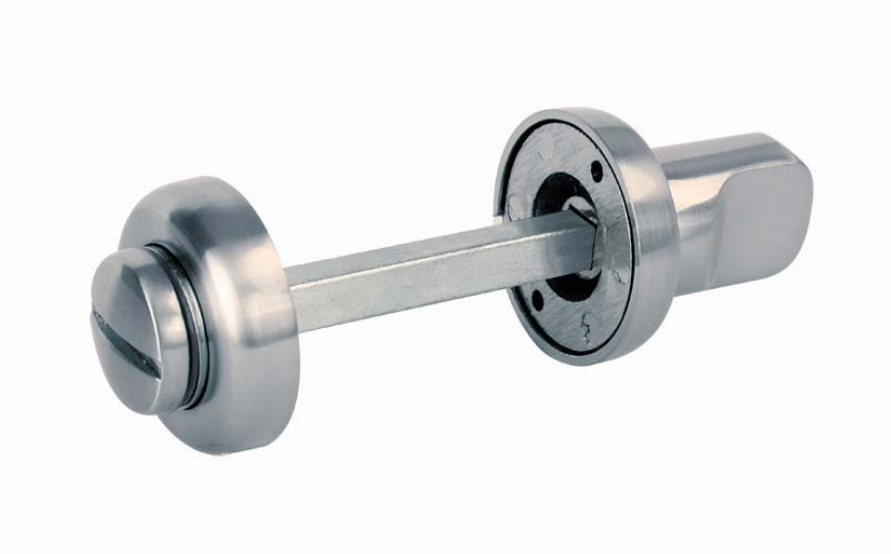

COLECCIÓN:	MODERNO		
SERIE:	BLOCK		
REFERENCIA:	03-MD		
DESCRIPCIÓN:	Muletilla descondena + rosetas		
MEDIDAS ESCUDO:	Ø 31 mm		
CAJA INTERIOR:	Cant.: 6 unidades	Medidas: 18 x 11 x 5 cm	Peso: 0.7 kg
CAJA EXTERIOR:	Cant.: 120 unidades	Medidas: 54 x 38 x 13 cm	Peso: 14 kg
ACABADOS:	Níquel Satinado 	Cromo Mate 	Negro Mate 

MEDIDAS:	
CARACTERÍSTICAS:	<ul style="list-style-type: none"> - Aplicaciones: puertas interiores de paso y entrada de uso residencial o público - Protegido de la corrosión por sus acabados que ofrecen la protección adecuada a la niebla salina y al rayado exigida por la norma EN 1670. - Materiales: Aleación de zinc
INSTRUCCIONES DE MONTAJE:	<p>El artículo AYR debe ser montado de forma regular y firme a sus correspondientes partes. El incumplimiento de esta indicación así como una incorrecta o inadecuada utilización de este producto podría ser causa de la merma en su durabilidad y calidad de funcionamiento. Recomendamos su instalación con manillas AYR.</p>
INSTALACIÓN:	<p>El artículo AYR debe ser colocado una vez que las paredes, techos, suelos, puertas y ventanas hayan sido pintados y estén secos. Deberá tener en cuenta que los productos de limpieza de suelos crean ambientes corrosivos que pueden dañar la protección del artículo.</p>
CONSERVACIÓN Y LIMPIEZA:	<p>No debe limpiarse con detergentes, productos abrasivos, alcoholes, disolventes o cualquier otro producto de limpieza o abrillantado. Solamente se debe utilizar un paño seco y suave.</p>
COMPLEMENTOS RECOMENDADOS:	<p>Manillas AYR Bocallaves AYR Muletillas y descondenas AYR Tiradores AYR</p>
ECOINFORMACIÓN:	<p>AYR acogido a las reglas establecidas por las leyes internacionales sobre envases, cumple con el sistema integrado de gestión (SIG) de residuos de envases contribuyendo anualmente con los entes que gestionan los residuos que AYR distribuye en el mercado.</p>