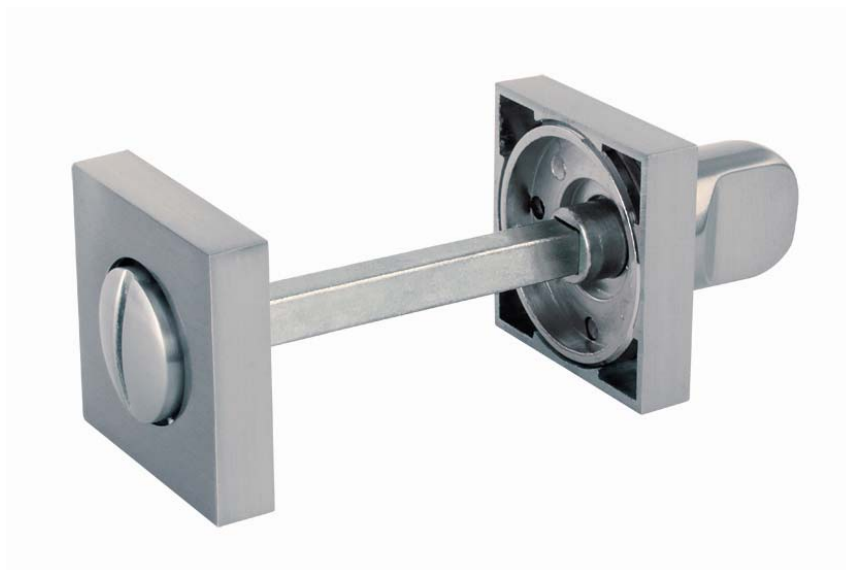

COLECCIÓN:	MODERNO		
SERIE:	BLOCK		
REFERENCIA:	08-MD		
DESCRIPCIÓN:	Muletilla descondena + rosetas		
MEDIDAS ESCUDO:	34 x 34 mm		
CAJA INTERIOR:	Cant.: 6 unidades	Medidas: 21 x 9 x 4 cm	Peso: 0.7 kg
CAJA EXTERIOR:	Cant.: 120 unidades	Medidas: 38 x 23 x 22 cm	Peso: 14 kg
ACABADOS:	Níquel Satinado 		

MEDIDAS:	
CARACTERÍSTICAS:	<ul style="list-style-type: none"> - Aplicaciones: puertas interiores de paso y entrada de uso residencial o público - Protegido de la corrosión por sus acabados que ofrecen la protección adecuada a la niebla salina y al rayado exigida por la norma EN 1670. - Materiales: Aleación de zinc
INSTRUCCIONES DE MONTAJE:	<p>El artículo AYR debe ser montado de forma regular y firme a sus correspondientes partes. El incumplimiento de esta indicación así como una incorrecta o inadecuada utilización de este producto podría ser causa de la merma en su durabilidad y calidad de funcionamiento. Recomendamos su instalación con manillas AYR.</p>
INSTALACIÓN:	<p>El artículo AYR debe ser colocado una vez que las paredes, techos, suelos, puertas y ventanas hayan sido pintados y estén secos. Deberá tener en cuenta que los productos de limpieza de suelos crean ambientes corrosivos que pueden dañar la protección del artículo.</p>
CONSERVACIÓN Y LIMPIEZA:	<p>No debe limpiarse con detergentes, productos abrasivos, alcoholes, disolventes o cualquier otro producto de limpieza o abrillantado. Solamente se debe utilizar un paño seco y suave.</p>
COMPLEMENTOS RECOMENDADOS:	<p>Manillas AYR Bocallaves AYR Muletillas y descondenas AYR Tiradores AYR</p>
ECOINFORMACIÓN:	<p>AYR acogiéndose a las reglas establecidas por las leyes internacionales sobre envases, cumple con el sistema integrado de gestión (SIG) de residuos de envases contribuyendo anualmente con los entes que gestionan los residuos que AYR distribuye en el mercado.</p>