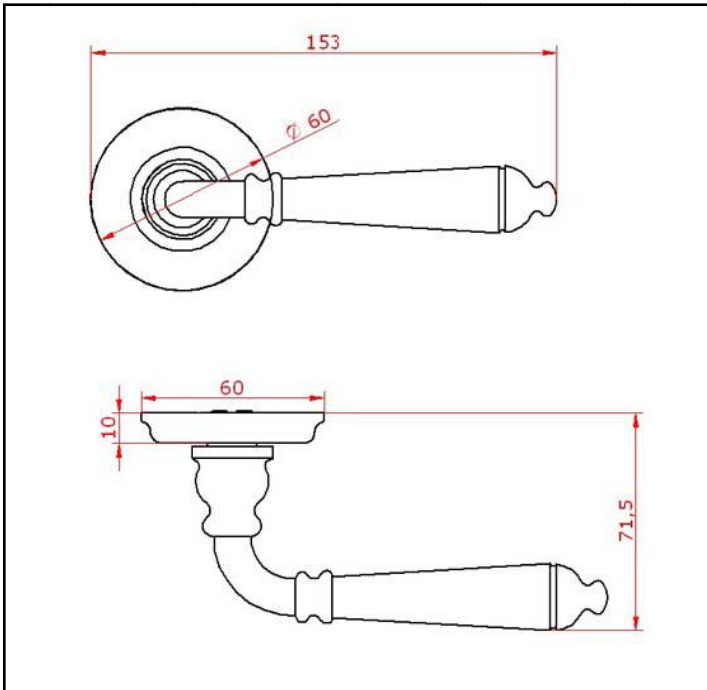

COLECCIÓN RUSTICO | SERIE MEDINA | REFERENCIA 1465

REFERENCIA	1465
SERIE	MEDINA
COLECCIÓN	RUSTICO
DESCRIPCIÓN	Manilla con roseta
MATERIAL	Aleación de Zinc
ESCUDO	Ø 60 mm
CUADRADILLO	8 mm
PUERTAS	Desde 35 hasta 45 mm
ACABADOS	Negro mate Bronce inglés

INSTRUCCIONES DE MONTAJE

La manilla AYR debe ser montada de forma regular y firme a sus correspondientes partes, para ello encontrará las instrucciones en la caja que le guiarán en el montaje.

El incumplimiento de esta indicación así como una incorrecta o inadecuada utilización de este producto podría ser causa de la merma en su durabilidad y calidad de funcionamiento.