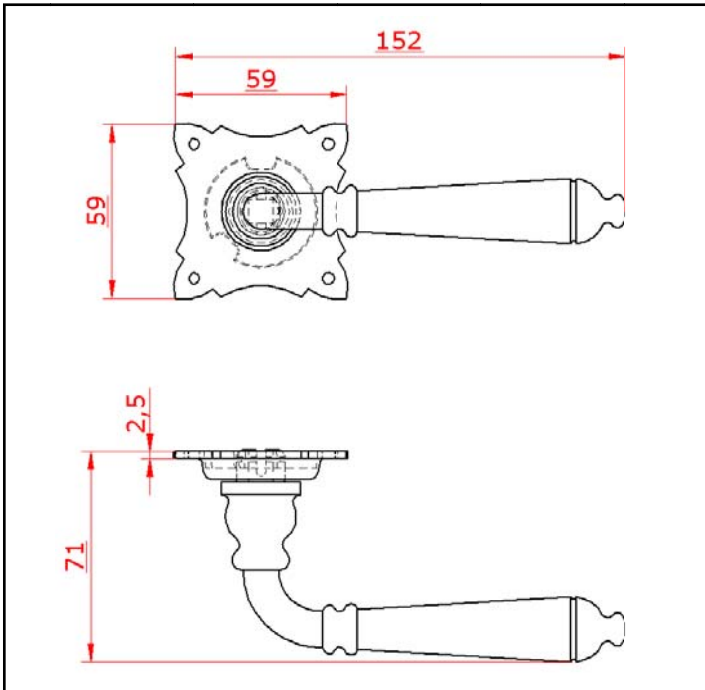

COLECCIÓN RUSTICO | SERIE MEDINA | REFERENCIA 1479

REFERENCIA	1479
SERIE	MEDINA
COLECCIÓN	RUSTICO
DESCRIPCIÓN	Manilla con roseta
MATERIAL	Aleación de Zinc
ESCUDO	59 x 59 mm
CUADRADILLO	8 mm
PUERTAS	Desde 35 hasta 45 mm
ACABADOS	Negro mate Oro viejo

INSTRUCCIONES DE MONTAJE

La manilla AYR debe ser montada de forma regular y firme a sus correspondientes partes, para ello encontrará las instrucciones en la caja que le guiarán en el montaje.

El incumplimiento de esta indicación así como una incorrecta o inadecuada utilización de este producto podría ser causa de la merma en su durabilidad y calidad de funcionamiento.