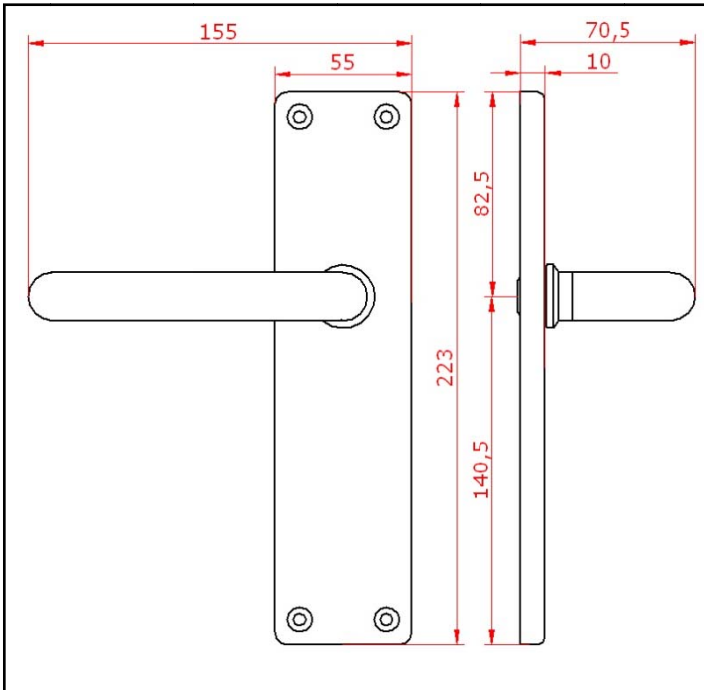

COLECCIÓN MODERNO | SERIE ULISES | REFERENCIA 3780

REFERENCIA 3780

SERIE	ULISES
COLECCIÓN	MODERNO
DESCRIPCIÓN	Manilla con escudo
MATERIAL	Aleación de Zinc
ESCUDO	225 x 55 mm
CUADRADILLO	8 mm
PUERTAS	Desde 35 hasta 45 mm
ACABADOS	níquel satinado blanco negro

INSTRUCCIONES DE MONTAJE

La manilla AYR debe ser montada de forma regular y firme a sus correspondientes partes, para ello encontrará las instrucciones en la caja que le guiarán en el montaje.

El incumplimiento de esta indicación así como una incorrecta o inadecuada utilización de este producto podría ser causa de la merma en su durabilidad y calidad de funcionamiento.