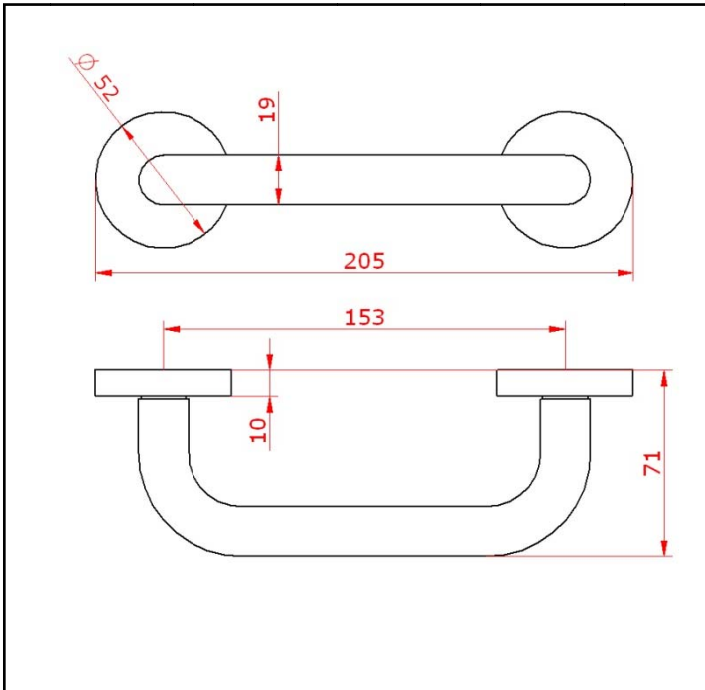

COLECCIÓN ACERO | SERIE HELIO | REFERENCIA 6222

REFERENCIA	6222
SERIE	HELIO
COLECCIÓN	ACERO
DESCRIPCIÓN	Manillón con rosetas
MATERIAL	acero inoxidable
ESCUDO	Ø 51 mm
ACABADOS	Acero satinado

CARACTERÍSTICAS

 CAJA INTERIOR		 CAJA EXTERIOR	
2 unidades		40 unidades	
			
29 x 15 x 7 cm	0.5 kg	37 x 21 x 47 cm	10 kg

INSTRUCCIONES DE MONTAJE

El manillón AYR debe ser montado de forma regular y firme a sus correspondientes partes, para ello encontrará las instrucciones en la caja que le guiarán en el montaje.