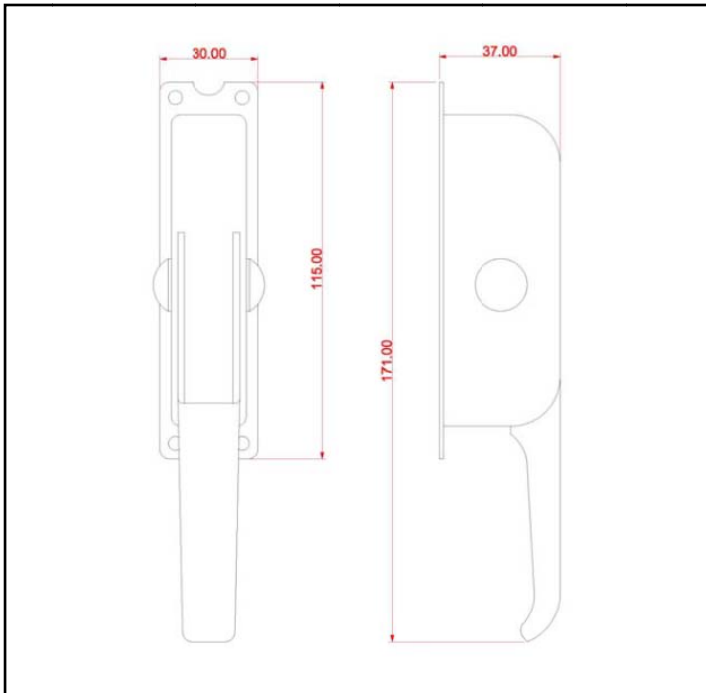

COLECCIÓN VARIOS | SERIE WIN | REFERENCIA 847

**REFERENCIA** 847

<b>SERIE</b>	WIN
<b>COLECCIÓN</b>	VARIOS
<b>DESCRIPCIÓN</b>	Falleba para ventana
<b>ESCUDO</b>	115 x 30 mm
<b>MATERIAL</b>	Acero
<b>ACABADOS</b>	CROMO BRILLO LATONADO NEGRO MATE

### CARACTERÍSTICAS

- Falleba para ventanas de madera.
- Protegida de la corrosión por sus acabados que ofrecen la protección adecuada a la niebla salina y al rayado.

 CAJA INTERIOR		 CAJA EXTERIOR	
1 unidad		25 unidades	
			
21 x 5 x 4 cm	0.3 kg	25 x 15 x 30 cm	8 kg