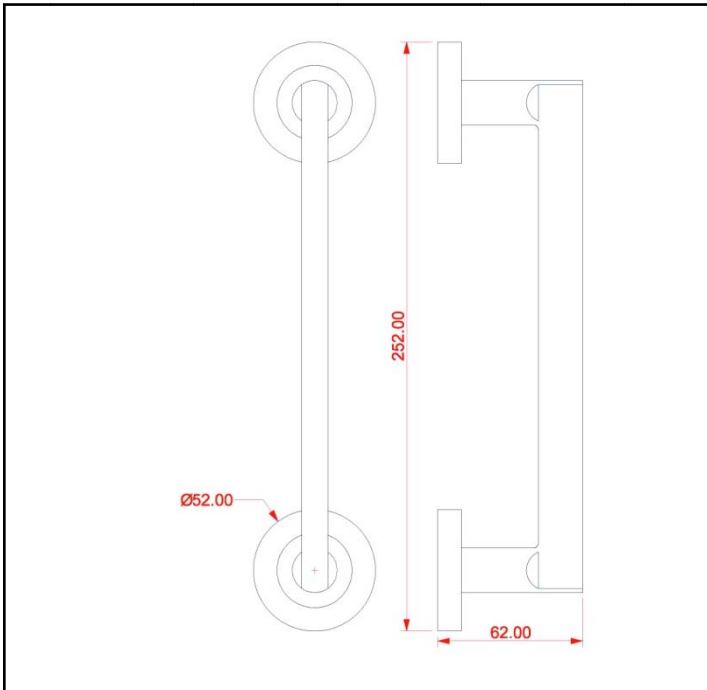

COLECCIÓN MODERNO | SERIE INDICO | REFERENCIA 8808

**REFERENCIA 8808**

<b>SERIE</b>	INDICO
<b>COLECCIÓN</b>	MODERNO
<b>DESCRIPCIÓN</b>	Manillón con rosetas
<b>MATERIAL</b>	aleación de zinc
<b>ESCUDO</b>	Ø 52 mm
<b>ACABADOS</b>	Níquel satinado Níquel satinado / brillo

 CAJA INTERIOR		 CAJA EXTERIOR	
2 unidades		20 unidades	
			
25 x 11 x 7 cm	1.4 kg	51 x 31 x 30 cm	13.4 kg

### INSTRUCCIONES DE MONTAJE

El manillón AYR debe ser montado de forma regular y firme a sus correspondientes partes, para ello encontrará las instrucciones en la caja que le guiarán en el montaje.

El incumplimiento de esta indicación así como una incorrecta o inadecuada utilización de este producto podría ser causa de la merma en su durabilidad y calidad de funcionamiento.