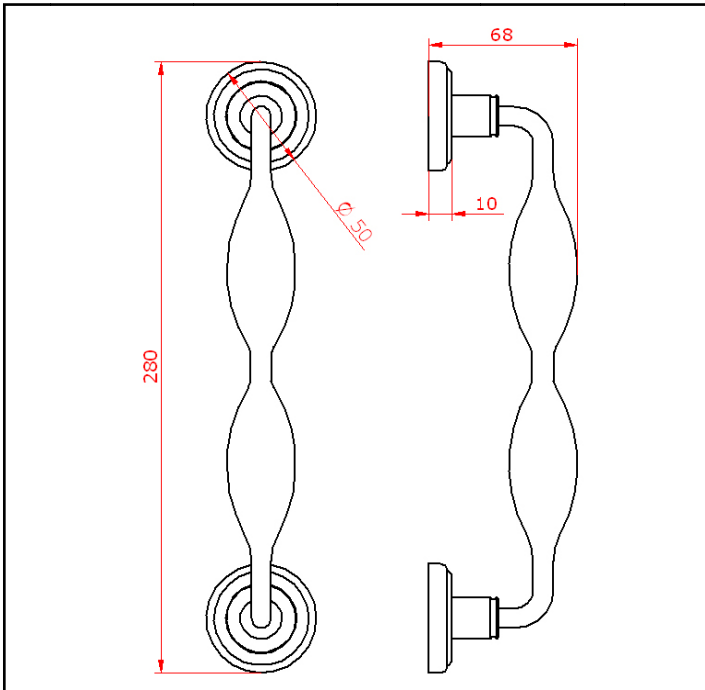

COLECCIÓN RUSTICO | SERIE NERVA | REFERENCIA 8810

REFERENCIA	8810
SERIE	NERVA
COLECCIÓN	RUSTICO
DESCRIPCION	Manillón con rosetas
MATERIAL	Forja
ESCUDO	Ø 50 mm
ACABADOS	Negro mate Plata vieja Oro viejo

CARACTERÍSTICAS

 CAJA INTERIOR		 CAJA EXTERIOR	
2 unidades		20 unidades	
			
30 x 14 x 7 cm	1.7 kg	31 x 30 x 38 cm	18 kg

INSTRUCCIONES DE MONTAJE

El manillón AYR debe ser montado de forma regular y firme a sus correspondientes partes, para ello encontrará las instrucciones en la caja que le guiarán en el montaje. El incumplimiento de esta indicación así como una incorrecta o inadecuada utilización de este producto podría ser causa de la merma en su durabilidad y calidad de funcionamiento. Recomendamos su instalación con picaportes y sistemas de accionamiento de condena AYR