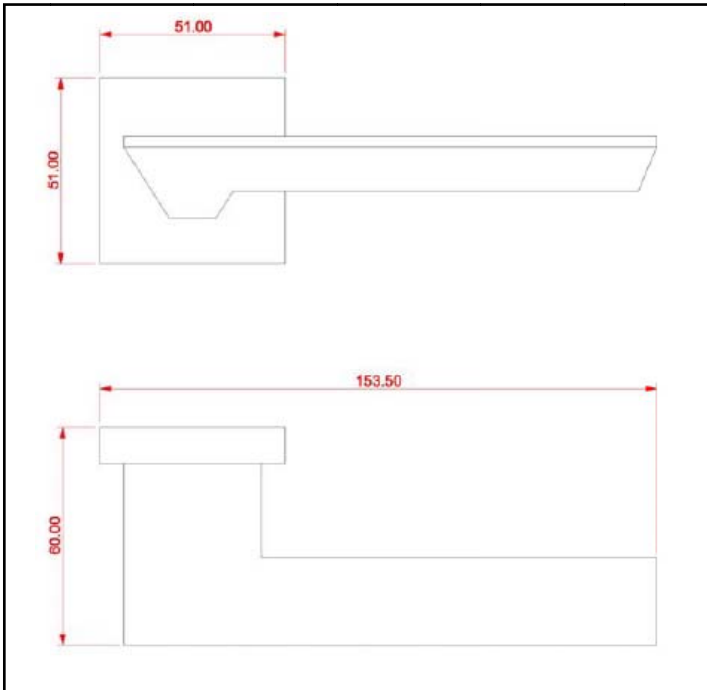

COLECCIÓN ACTUAL | SERIE PERFIL | REFERENCIA 8827

REFERENCIA	8827
SERIE	PERFIL
COLECCIÓN	ACTUAL
DESCRIPCIÓN	Manilla con roseta
MATERIAL	Aluminio
ESCUDO	51 x 51 mm
CUADRADILLO	8 mm
PUERTAS	Desde 35 hasta 45 mm
ACABADOS	níquel satinado bronce antiguo

INSTRUCCIONES DE MONTAJE

La manilla AYR debe ser montada de forma regular y firme a sus correspondientes partes, para ello encontrará las instrucciones en la caja que le guiarán en el montaje.

El incumplimiento de esta indicación así como una incorrecta o inadecuada utilización de este producto podría ser causa de la merma en su durabilidad y calidad de funcionamiento.

 CAJA INTERIOR		 CAJA EXTERIOR	
1 juego		20 juegos	
			
17 x 11.8 x 6 cm	0.55 kg	35 x 24 x 30 cm	11 kg

CONSERVACIÓN Y LIMPIEZA

No debe limpiarse con detergentes, productos abrasivos, alcoholes, disolventes o cualquier otro producto de limpieza o abrillantado. Solamente se debe utilizar un paño seco y suave.