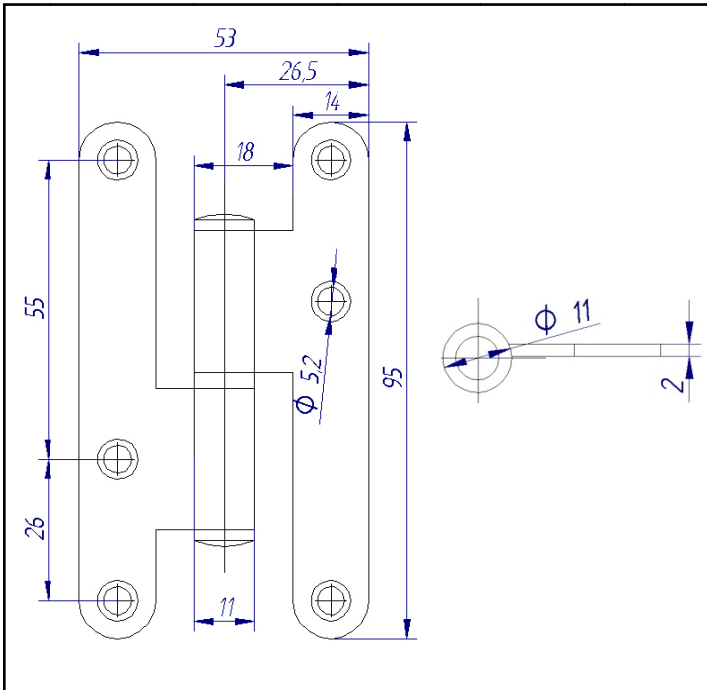

COLECCIÓN ACERO | SERIE GIRO | REFERENCIA 930/95

REFERENCIA	930/95
SERIE	GIRO
COLECCIÓN	ACERO
DESCRIPCIÓN	Pernio
MATERIAL	Acero inoxidable AISI 304
ACABADOS	Satinado Latonado

CARACTERÍSTICAS

- Aplicaciones: puertas interiores de paso de uso residencial o público.
- Resiste el más alto grado de utilización que describe la normativa EN 1906.
- Protegido de la corrosión por sus acabados que ofrecen la protección adecuada a la niebla salina y al rayado exigida por la norma EN 1670.