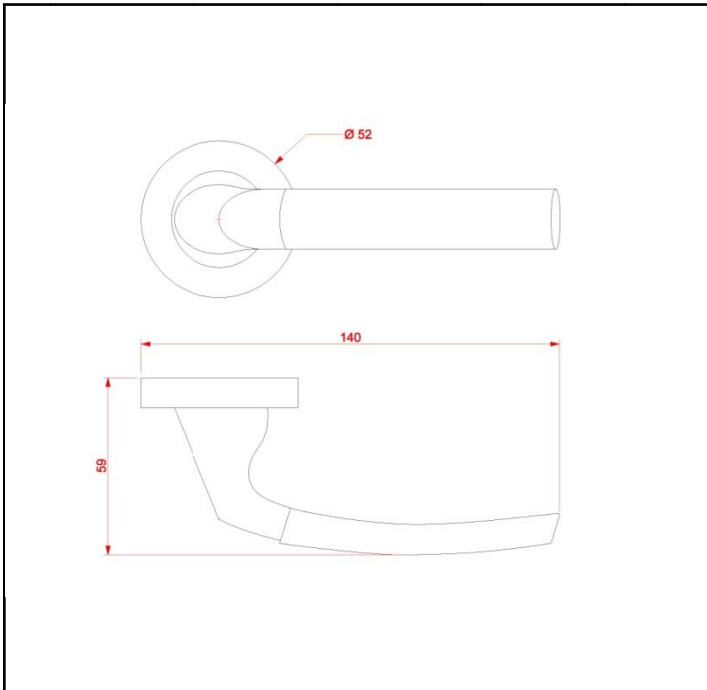

COLECCIÓN ACTUAL | SERIE ARIANE | REFERENCIA A-8837

REFERENCIA	A-8837
SERIE	ARIANE
COLECCIÓN	ACTUAL
DESCRIPCIÓN	Manilla con roseta
MATERIAL	aluminio / aleación de zinc
ESCUDO	Ø 52 mm
CUADRADILLO	8 mm
PUERTAS	Desde 35 hasta 45 mm
ACABADOS	Níquel satinado / brillo

 CAJA INTERIOR		 CAJA EXTERIOR	
1 juego		20 juegos	
 17 x 11.8 x 6 cm	 0.4 kg	 35 x 24 x 30 cm	 8 kg

INSTRUCCIONES DE MONTAJE

La manilla AYR debe ser montada de forma regular y firme a sus correspondientes partes, para ello encontrará las instrucciones en la caja que le guiarán en el montaje.